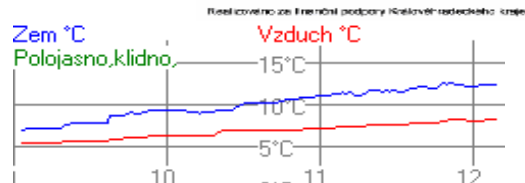

Počátek 9:35:34

Mlčičáci, chlapci a dívky

černá na rudé

Konec 9:37:37

60m

Poř.	Stč	Jméno	Klub	Čas	Ztráta
1.	56	VOBORNÍKOVÁ Zuzana	11 Hostinné	43.1	
2.	52	SKANDERA Vojta	11 Vrchlábí	49.5	6.4
3.	54	MARTINEK David	10	51.8	8.7
4.	55	SMITH Laura	11	58.5	15.4
5.	53	KREJČÍ Lea	12	1:40.9	57.8
6.	51	KRÁČMAROVÁ Michala	12 SPPO TJ Spartak Police n.Met.	2:02.8	1:19.7

Přihlášeno 6

Startovalo 6

Klasifikováno 6

Počátek 9:42:00

Benjamínci - dívky

TEXLEN rudá

Konec 9:43:44

150m

Poř.	Stč	Jméno	Klub	Čas	Ztráta
1.	5	DRHOVÁ Eva	08 SKI team Sv.Petr	48.0	
2.	8	BEJŠOVCOVÁ Laura	09 BKLM Borský klub lyžařů Machov	52.4	4.4
3.	3	MACHYTKOVÁ Anna	09 SKI team Sv.Petr	57.0	9.0
4.	9	HORKÁ Lucie	09 TRUT Olfin Car - Vella Trutnov	1:02.6	14.6
5.	7	KRÍŽOVÁ Kristýna	09 SASM Sportovní akademie Šp. Mlýn	1:07.6	19.6
6.	2	KRÁČMAROVÁ Anna	09 SPPO TJ Spartak Police n.Met.	1:17.7	29.7
7.	4	KREJČOVÁ Anna	08	1:43.9	55.9
DNS	1	POHLOVÁ Maťylda	09 SPPO TJ Spartak Police n.Met.	Nestart.	
DNS	6	CERMANOVÁN Anna	09	Nestart.	

Přihlášeno 9

Startovalo 7

Klasifikováno 7