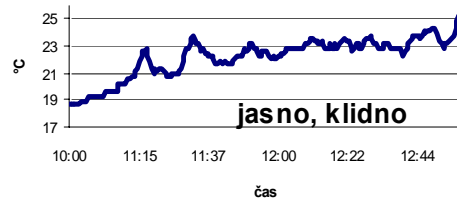

Hančův sportovní klub BENECKO Kalcouskej tumel

31. ročník
Memoriál Káji Pavlíka
22.května 2011
Benecko

Výsledková listina

Předškolní dívky 2007 a ml. 100m

1.	222	MARTÍNKOVÁ Natálie	07 Český SKI Vysoké n.J.	13.1	0,0
2.	116	ZÁLABSKÁ Rozálie	07 Dolní Branná	15.7	2.6
3.	176	ČÍŽKOVÁ Anička	08 ČKS SKI Jilemnice	16.2	3.1
4.	292	ZVELEBILOVÁ Eliška	07 Hančův SK Benecko	21.5	8.4
5.	220	JEBAVÁ Ella	07 Vrchlabí	23.1	10.0
6.	139	MORAVCOVÁ Karolína	08	23.6	10.5
7.	219	CUPÁKOVÁ Johana	08 Vrchlabí	26.3	13.2
	231	MUSILOVÁ Kristína	08 USK Praha	26.3	13.2
9.	253	HOLMANOVÁ Anna	08 Hančův SK Benecko	27.5	14.4
10.	229	PITROVÁ Adéla	08	35.3	22.2
11.	132	HROUDOVOVÁ Ema	09	43.3	30.2
12.	105	JINDŘIŠKOVÁ Blanka	09 TJ Semily	1:20.0	1:06.9