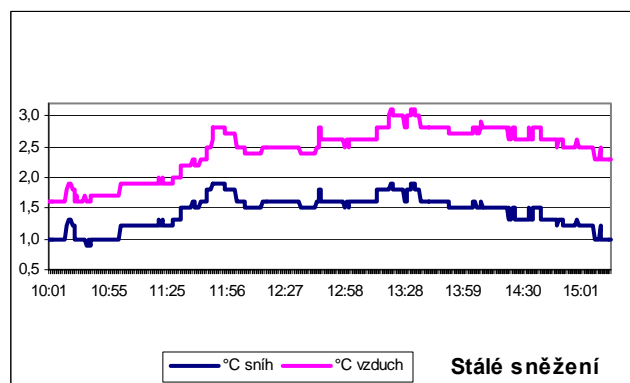

Hančův sportovní klub Benecko

1. pohárový závod KSL Libereckého kraje žactva v běhu na lyžích pro rok 2012 Mezioblastní závod Libereckého a Královéhradeckého kraje

8. ledna 2012

Benecko

Ředitel závodu Petr Pacholík
Hlavní rozhodčí Eva Šírová
Velitel tratí Josef Holman

Výsledková listina

Předžákyně roč. 2004 a ml. - 500m KLASICKY
čísla: černá / oranžové

por	stč	jméno	klub	čas	odstup
1.	24	PAULUSOVÁ Lucie	04 ČKS SKI Jilemnice	3:08.4	0,0
2.	20	NAGYOVÁ Kateřina	04 TJ Sokol Skuhrov	3:09.4	1.0
3.	6	LEBLOCHOVÁ Jana	04 Olfin Car - Vella Trutnov	3:10.5	2.1
4.	23	HORÁČKOVÁ Lucie	04 ČKS SKI Jilemnice	3:12.9	4.5
5.	11	PŮBALOVÁ Nella	04 Český klub lyžařů Harrachov	3:13.6	5.2
6.	16	SEIDLOVÁ Eliška	04 Český SKI Vysoké n.J.	3:31.2	22.8
	19	NIKODÝMOVÁ Nikola	04 TJ Sokol Skuhrov	3:31.2	22.8
8.	1	LENGYELOVÁ Klára	05 TJ Semily	3:31.4	23.0
9.	2	PETERKOVÁ Eliška	05 TJ Spartak Vrchlabí	3:31.9	23.5
10.	7	BROŽKOVÁ Kateřina	04 TJ Sokol Skuhrov	3:36.2	27.8
11.	22	HABLE Diana	04 SKI klub Jablonec n.N.	3:42.2	33.8
12.	15	BENEŠOVÁ Anna	04 Sportovní akademie Šp. Mlýn	3:49.1	40.7
13.	27	KRÁKOROVÁ Eva	04 Olfin Car - Vella Trutnov	3:59.2	50.8
14.	21	HARTLOVÁ Anna	04 TJ Sokol Skuhrov	4:01.8	53.4
15.	12	MRAČKOVÁ Lucie	05 Olfin Car - Vella Trutnov	4:02.0	53.6
16.	3	ŠTEJFOVÁ Zuzana	06 SEBA Tanvald	4:28.0	1:19.6
17.	14	ČALOUNOVÁ Bára	04 TJ Liberec Dukla	4:44.0	1:35.6
18.	4	HÜBNEROVÁ Karolína	05 TJ Sokol Skuhrov	5:05.6	1:57.2
19.	8	MARTÍNKOVÁ Natálie	06 Český SKI Vysoké n.J.	5:44.3	2:35.9
20.	9	PLECHÁČOVÁ Barbora	04 Olfin Car - Vella Trutnov	9:30.5	6:22.1

Nestartovala 5 MLYNÁRIKOVÁ Denisa 05 SKIJ ČKS SKI Jilemnice
Nestartovala 10 ONDRÁŠKOVÁ Barbora 04 TRUT Olfin Car - Vella Trutnov
Nestartovala 13 BÍMANOVÁ Eliška 05 TRUT Olfin Car - Vella Trutnov
Nestartovala 17 KOMÁRKOVÁ Simona 04 SETA SEBA Tanvald
Nestartovala 18 ČERNÁ Veronika 05 TRUT Olfin Car - Vella Trutnov
Nestartovala 25 BÍMANOVÁ Aneta 07 TRUT Olfin Car - Vella Trutnov
Nestartovala 26 KLIEROVÁ Kristina 05 SKIJ ČKS SKI Jilemnice
Nestartovala 28 BARANOVÁ Alexandra 05 SETA SEBA Tanvald
Nestartovala 29 KLIEROVÁ Klaudiva 06 SKIJ ČKS SKI Jilemnice
Přihlášeno: 29 Startovalo: 20 Odstoupilo: 0 Diskvalifik.: 0 Dokončilo: 20

Předžáci roč. 2004 a ml. - 500m KLASICKY
čísla: zelená / oranžové

por	stč	jméno	klub	čas	odstup
1.	31	TUŽ Jiří	04 TJ Liberec Dukla	3:01.1	0,0
2.	33	PÁVEK Matyáš	04 TJ Liberec Dukla	3:10.0	8.9
3.	51	SVOBODA Martin	05 ČKS SKI Jilemnice	3:17.4	16.3
4.	45	VAŠÁTKO Jan	05 SKI Skuhrov nad Bělou	3:28.1	27.0
5.	40	ČIVRNÝ Matyáš	04 Český SKI Vysoké n.J.	3:36.1	35.0
6.	38	KUNČÍK Matěj	04 TJ Spartak Vrchlabí	3:36.4	35.3
7.	41	KLIMEŠ Miloš	04 TJ Spartak Police n.Metují	3:41.2	40.1
8.	58	SALABA Dan	04 ČKS SKI Jilemnice	3:48.2	47.1
9.	56	MAIDL Štěpán	04 SKI Skuhrov nad Bělou	3:49.6	48.5
10.	42	MAIDL Šimon	04 SKI Skuhrov nad Bělou	3:58.0	56.9
11.	39	FIŠER Vojtěch	04 Olfin Car - Vella Trutnov	3:58.1	57.0
12.	54	KULHÁNEK Lukáš	06 TJ Spartak Vrchlabí	4:10.7	1:09.6
13.	49	MEIER Jakub	05 TJ Spartak Police n.Metují	4:17.0	1:15.9